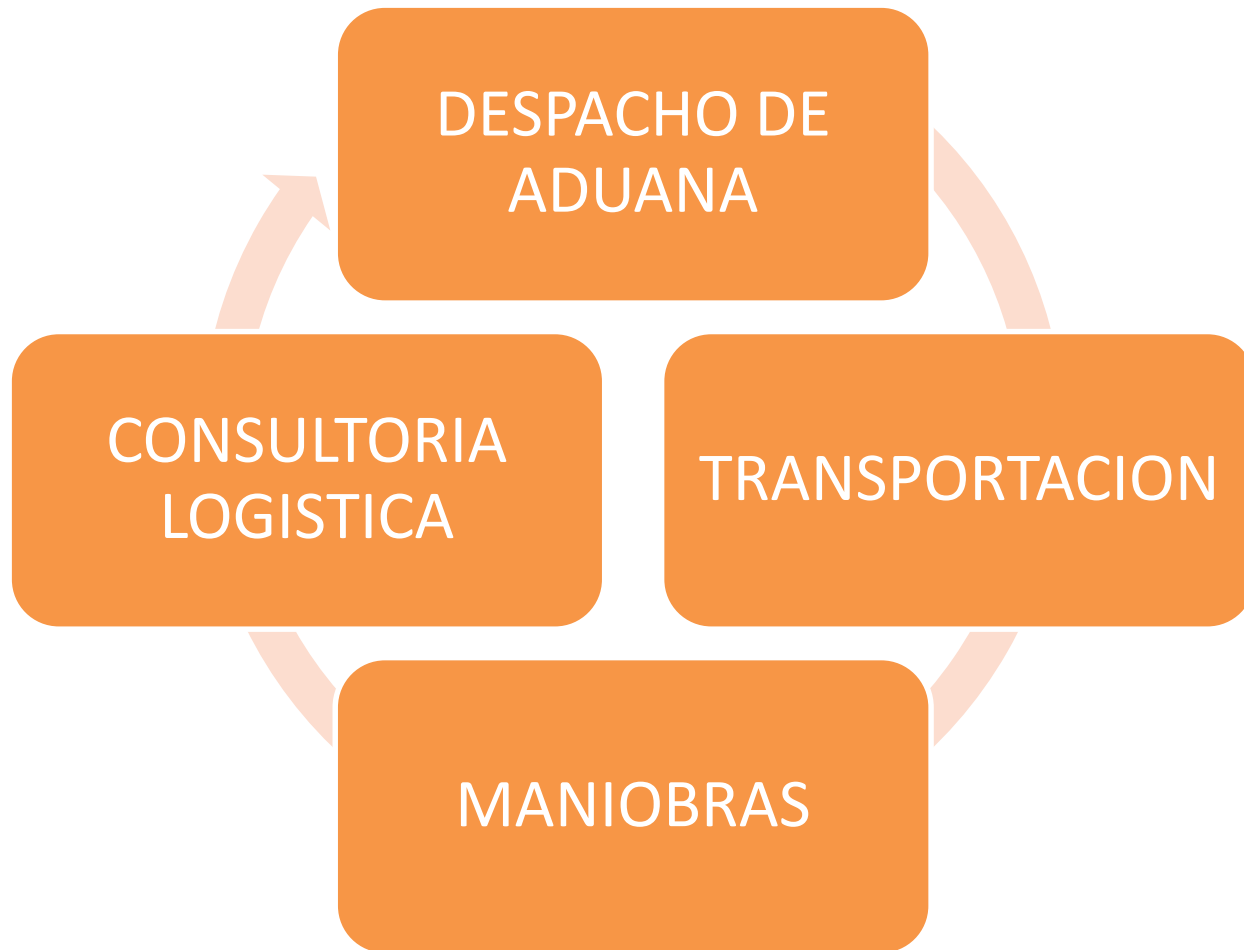

NUESTROS SERVICIOS